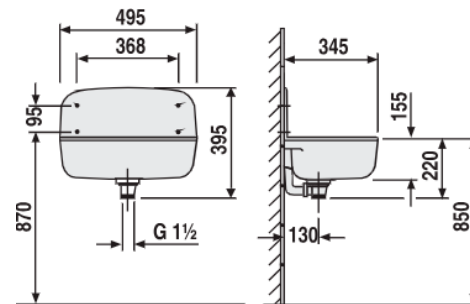

Nástenná výlevka je praktické umývadlo s ochrannou zadnou stenou. Komplet je dodávaný s prepacom, vtokovou armatúrou R1 ½, zátkou s retiazkou a upevňovacím systémom.

Popis farba	Kapacita [l]	Obsah balenia [ks]	Obsah palety [ks]	Hmotn. [kg]	Objedn. číslo
01 - biela	13,5	1	24	3,0	700201
B6 - granit svetlý	13,5	1	24	3,0	700224
04 - béžová	13,5	1	12	3,0	700203

Viacúčelové umývadlo **MULTISET** sa vyznačuje moderným tvarom, ktorý umožňuje veľmi ľahké čistenie. Pravý a ľavý okraj umývadla je vytvarovaný na zavesenie uterákov. Závesná tyč z ušľachtilej ocele je zabudovaná do zadnej steny a tým podtrhuje elegantný vzhľad umývadla. Tu je možné umiestniť dva háčiky na zavesenie príslušného pracovného náradia ako aj držiak na mydlo. Široké odkladacie plochy umývadla poskytujú ďalší odkladací priestor.

Dodáva sa s 1 nerezovou závesnou lištou, držiakom na mydlo a dvoma háčikmi k upevneniu na závesnú lištu. Komplet obsahuje prepac, vtokovú armatúru R1 ½, zátku s retiazkou a montážnu súpravu so skrytými závesmi.

Popis farba	Kapacita [l]	Obsah balenia [ks]	Obsah palety [ks]	Hmotn. [kg]	Objedn. číslo
01 - biela	12,0	1	12	5,0	712101
B6 - granit svetlý	12,0	1	12	5,0	712124

D010-21102024

TÜV Rheinland InterCert

Plastové umývadlo **COMPACT / LINEO** so zadnou stenou proti ostriekaniu. Umývadlo je dodávané s prepacom, vtokovou armatúrou R1 ½, zátkou s retiazkou a montážnou súpravou so skrytými závesmi. Možnosť doplnenia aj stojankovou vodovodnou batériou a dávkovačom tekutého mydla. Toto umývadlo dodávame aj vo variante so skrytým prepacom a odtokovou armatúrou pod názvom LINEO