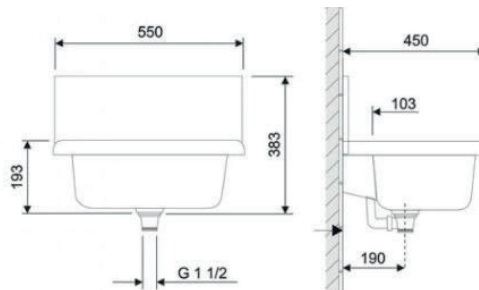

Popis farba	Kapacita [l]	Obsah balenia [ks]	Obsah palety [ks]	Hmotn. [kg]	Objedn. číslo
01 - biela	12,0	1	12	5,0	712101
B6 - granit svetlý	12,0	1	12	5,0	712124

D010-21102024

TÜV Rheinland InterCert

Plastové umývadlo **COMPACT / LINEO** so zadnou stenou proti ostriekaniu. Umývadlo je dodávané s prepacom, vtokovou armatúrou R1 ½, zátkou s retiazkou a montážnou súpravou so skrytými závesmi. Možnosť doplnenia aj stojankovou vodovodnou batériou a dávkovačom tekutého mydla. Toto umývadlo dodávame aj vo variante so skrytým prepacom a odtokovou armatúrou pod názvom LINEO

Popis farba	Kapacita [l]	Obsah balenia [ks]	Obsah palety [ks]	Hmotnosť [kg]	Objedn. číslo
01 - biela	11,5	1	13		715201
B6 - granit svetlý	11,5	1	13		715224

Umývadlo **MAXI** je vhodné pre všetky prípady použitia. Prídavná odkladacia plocha pod umývadlom poskytuje priestor pre pracovné prostriedky. Do širokej odkladacej plochy môže byť inštalovaná stojanková batéria, alebo dávkovač tekutého mydla.