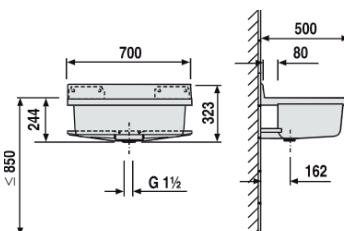

Plastové umývadlo **COMPACT / LINEO** so zadnou stenou proti ostriekaniu. Umývadlo je dodávané s prepacom, vtokovou armatúrou R1 ½, zátkou s retiazkou a montážnou súpravou so skrytými závesmi. Možnosť doplnenia aj stojankovou vodovodnou batériou a dávkovačom tekutého mydla. Toto umývadlo dodávame aj vo variante so skrytým prepacom a odtokovou armatúrou pod názvom LINEO

Popis farba	Kapacita [l]	Obsah balenia [ks]	Obsah palety [ks]	Hmotnosť [kg]	Objedn. číslo
01 - biela	11,5	1	13		715201
B6 - granit svetlý	11,5	1	13		715224

Umývadlo **MAXI** je vhodné pre všetky prípady použitia. Prídavná odkladacia plocha pod umývadlom poskytuje priestor pre pracovné prostriedky. Do širokej odkladacej plochy môže byť inštalovaná stojanková batéria, alebo dávkovač tekutého mydla.

Komplet obsahuje prepac, vtokovú armatúru R1 ½, zátka s retiazkou a montážnu súpravu so skrytými závesmi.

Popis farba	Kapacita [l]	Obsah balenia [ks]	Obsah palety [ks]	Hmotn. [kg]	Objedn. číslo
01 - biela	33,0	1	6	7,0	715101
B6 - granit svetlý	33,0	1	6	7,0	715124

Umývacia vanička je ideálna pre využitie v technických miestnostiach. Je dodávaná s prepacom, vtokovou armatúrou R1 ½, zátkou s retiazkou a upevňovacím systémom.

Popis farba	Kapacita [l]	Obsah balenia [ks]	Obsah palety [ks]	Hmotn. [kg]	Objedn. číslo
01 - biela	35,0	1	6	7,0	700701
B6 - granit svetlý	35,0	1	6	7,0	700724
04 - béžová	35,0	1	6	7,0	700703