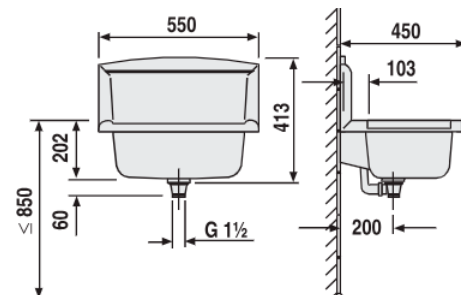

Nástenná výlevka je praktické umývadlo s ochrannou zadnou stenou. Komplet je dodávaný s prepacom, vtokovou armatúrou R1 ½, zátkou s retiazkou a upevňovacím systémom.

Popis farba	Kapacita [l]	Obsah balenia [ks]	Obsah palety [ks]	Hmotn. [kg]	Objedn. číslo
01 - biela	13,5	1	24	3,0	700201
B6 - granit svetlý	13,5	1	24	3,0	700224
04 - béžová	13,5	1	12	3,0	700203

Viacúčelové umývadlo **MULTISET** sa vyznačuje moderným tvarom, ktorý umožňuje veľmi ľahké čistenie. Pravý a ľavý okraj umývadla je vytvarovaný na zavesenie uterákov. Závesná tyč z ušľachtilej ocele je zabudovaná do zadnej steny a tým podtrhuje elegantný vzhľad umývadla. Tu je možné umiestniť dva háčiky na zavesenie príslušného pracovného náradia ako aj držiak na mydlo. Široké odkladacie plochy umývadla poskytujú ďalší odkladací priestor.

Dodáva sa s 1 nerezovou závesnou lištou, držiakom na mydlo a dvoma háčikmi k upevneniu na závesnú lištu. Komplet obsahuje prepac, vtokovú armatúru R1 ½, zátku s retiazkou a montážnu súpravu so skrytými závesmi.

Popis farba	Kapacita [l]	Obsah balenia [ks]	Obsah palety [ks]	Hmotn. [kg]	Objedn. číslo
01 - biela	12,0	1	12	5,0	712101
B6 - granit svetlý	12,0	1	12	5,0	712124

D010-21102024

TÜV Rheinland InterCert

Plastové umývadlo **COMPACT / LINEO** so zadnou stenou proti ostriekaniu. Umývadlo je dodávané s prepacom, vtokovou armatúrou R1 ½, zátkou s retiazkou a montážnou súpravou so skrytými závesmi. Možnosť doplnenia aj stojankovou vodovodnou batériou a dávkovačom tekutého mydla. Toto umývadlo dodávame aj vo variante so skrytým prepacom a odtokovou armatúrou pod názvom LINEO