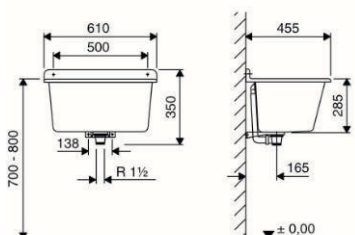

Popis farba	Kapacita [l]	Obsah balenia [ks]	Obsah palety [ks]	Hmotn. [kg]	Objedn. číslo
01 - biela	33,0	1	6	7,0	715101
B6 - granit svetlý	33,0	1	6	7,0	715124

Umývacia vanička je ideálna pre využitie v technických miestnostiach. Je dodávaná s prepacom, vtokovou armatúrou R1 ½, zátkou s retiazkou a upevňovacím systémom.